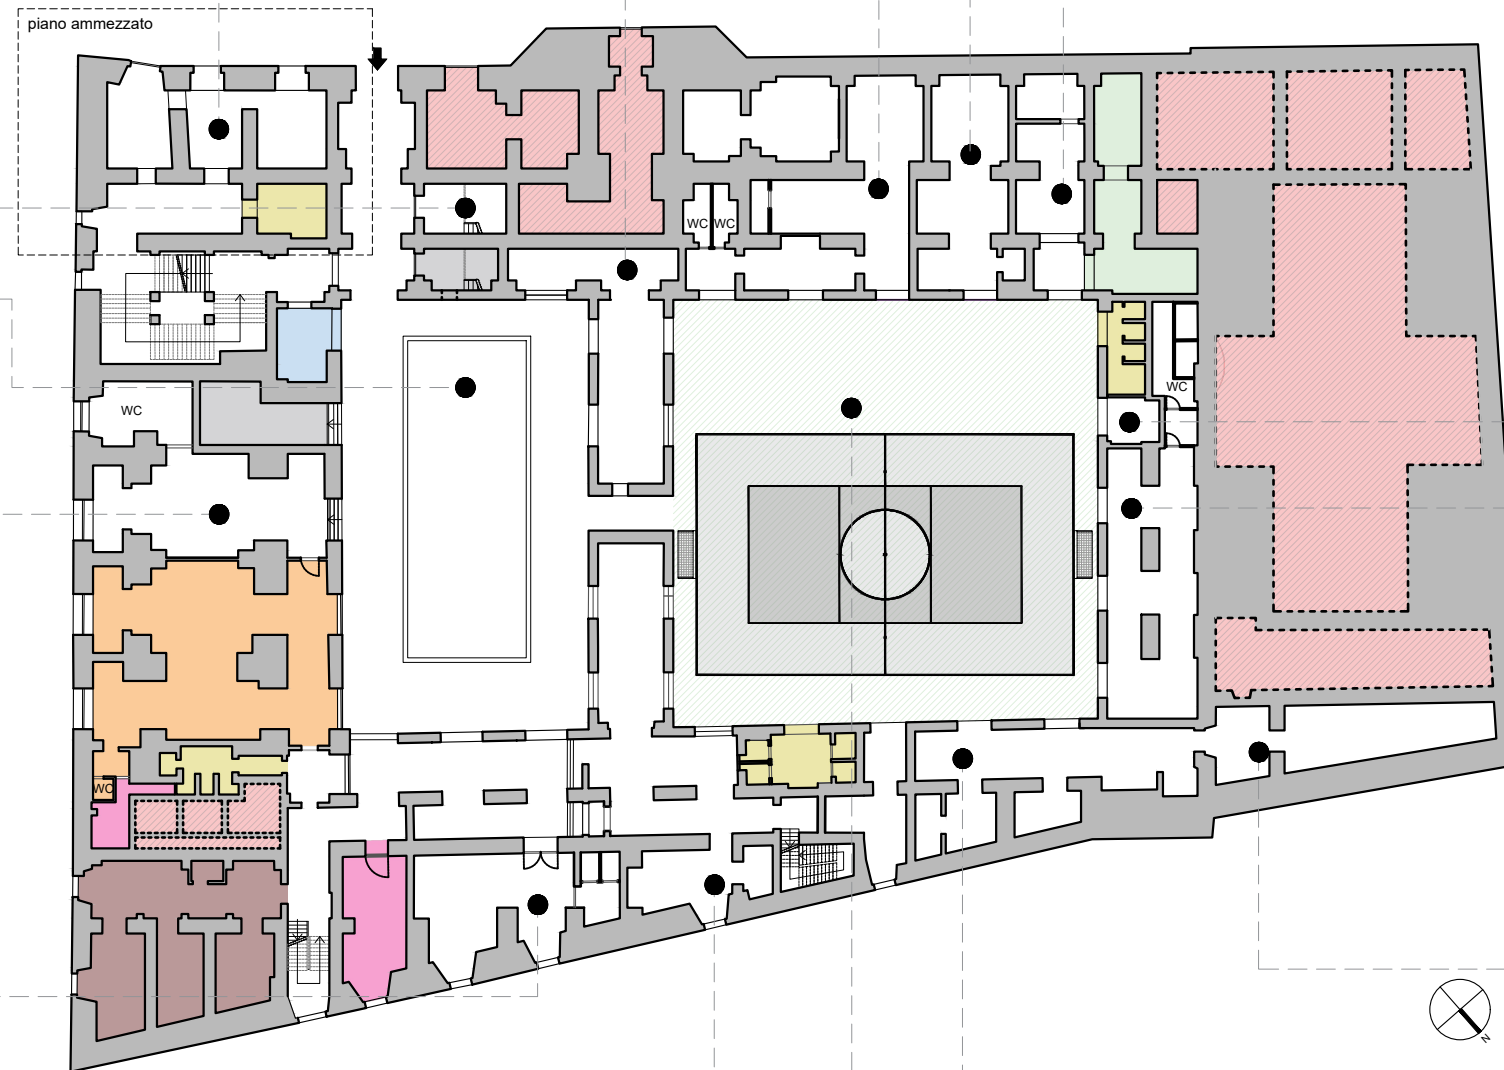

BUVETTE / SPACCIO INTERNO
spaccio interno bibite e snack

Risorse umane	5 volontari
Risorse materiali	Attrezzature specifiche
Fruitori	Chiunque

PIANO TERRA

BARBIERE SOLIDALE
cura della persona

Risorse umane	2 volontari
Risorse materiali	Attrezzature specifiche
Fruitori	Persone senza fissa dimora, chiunque