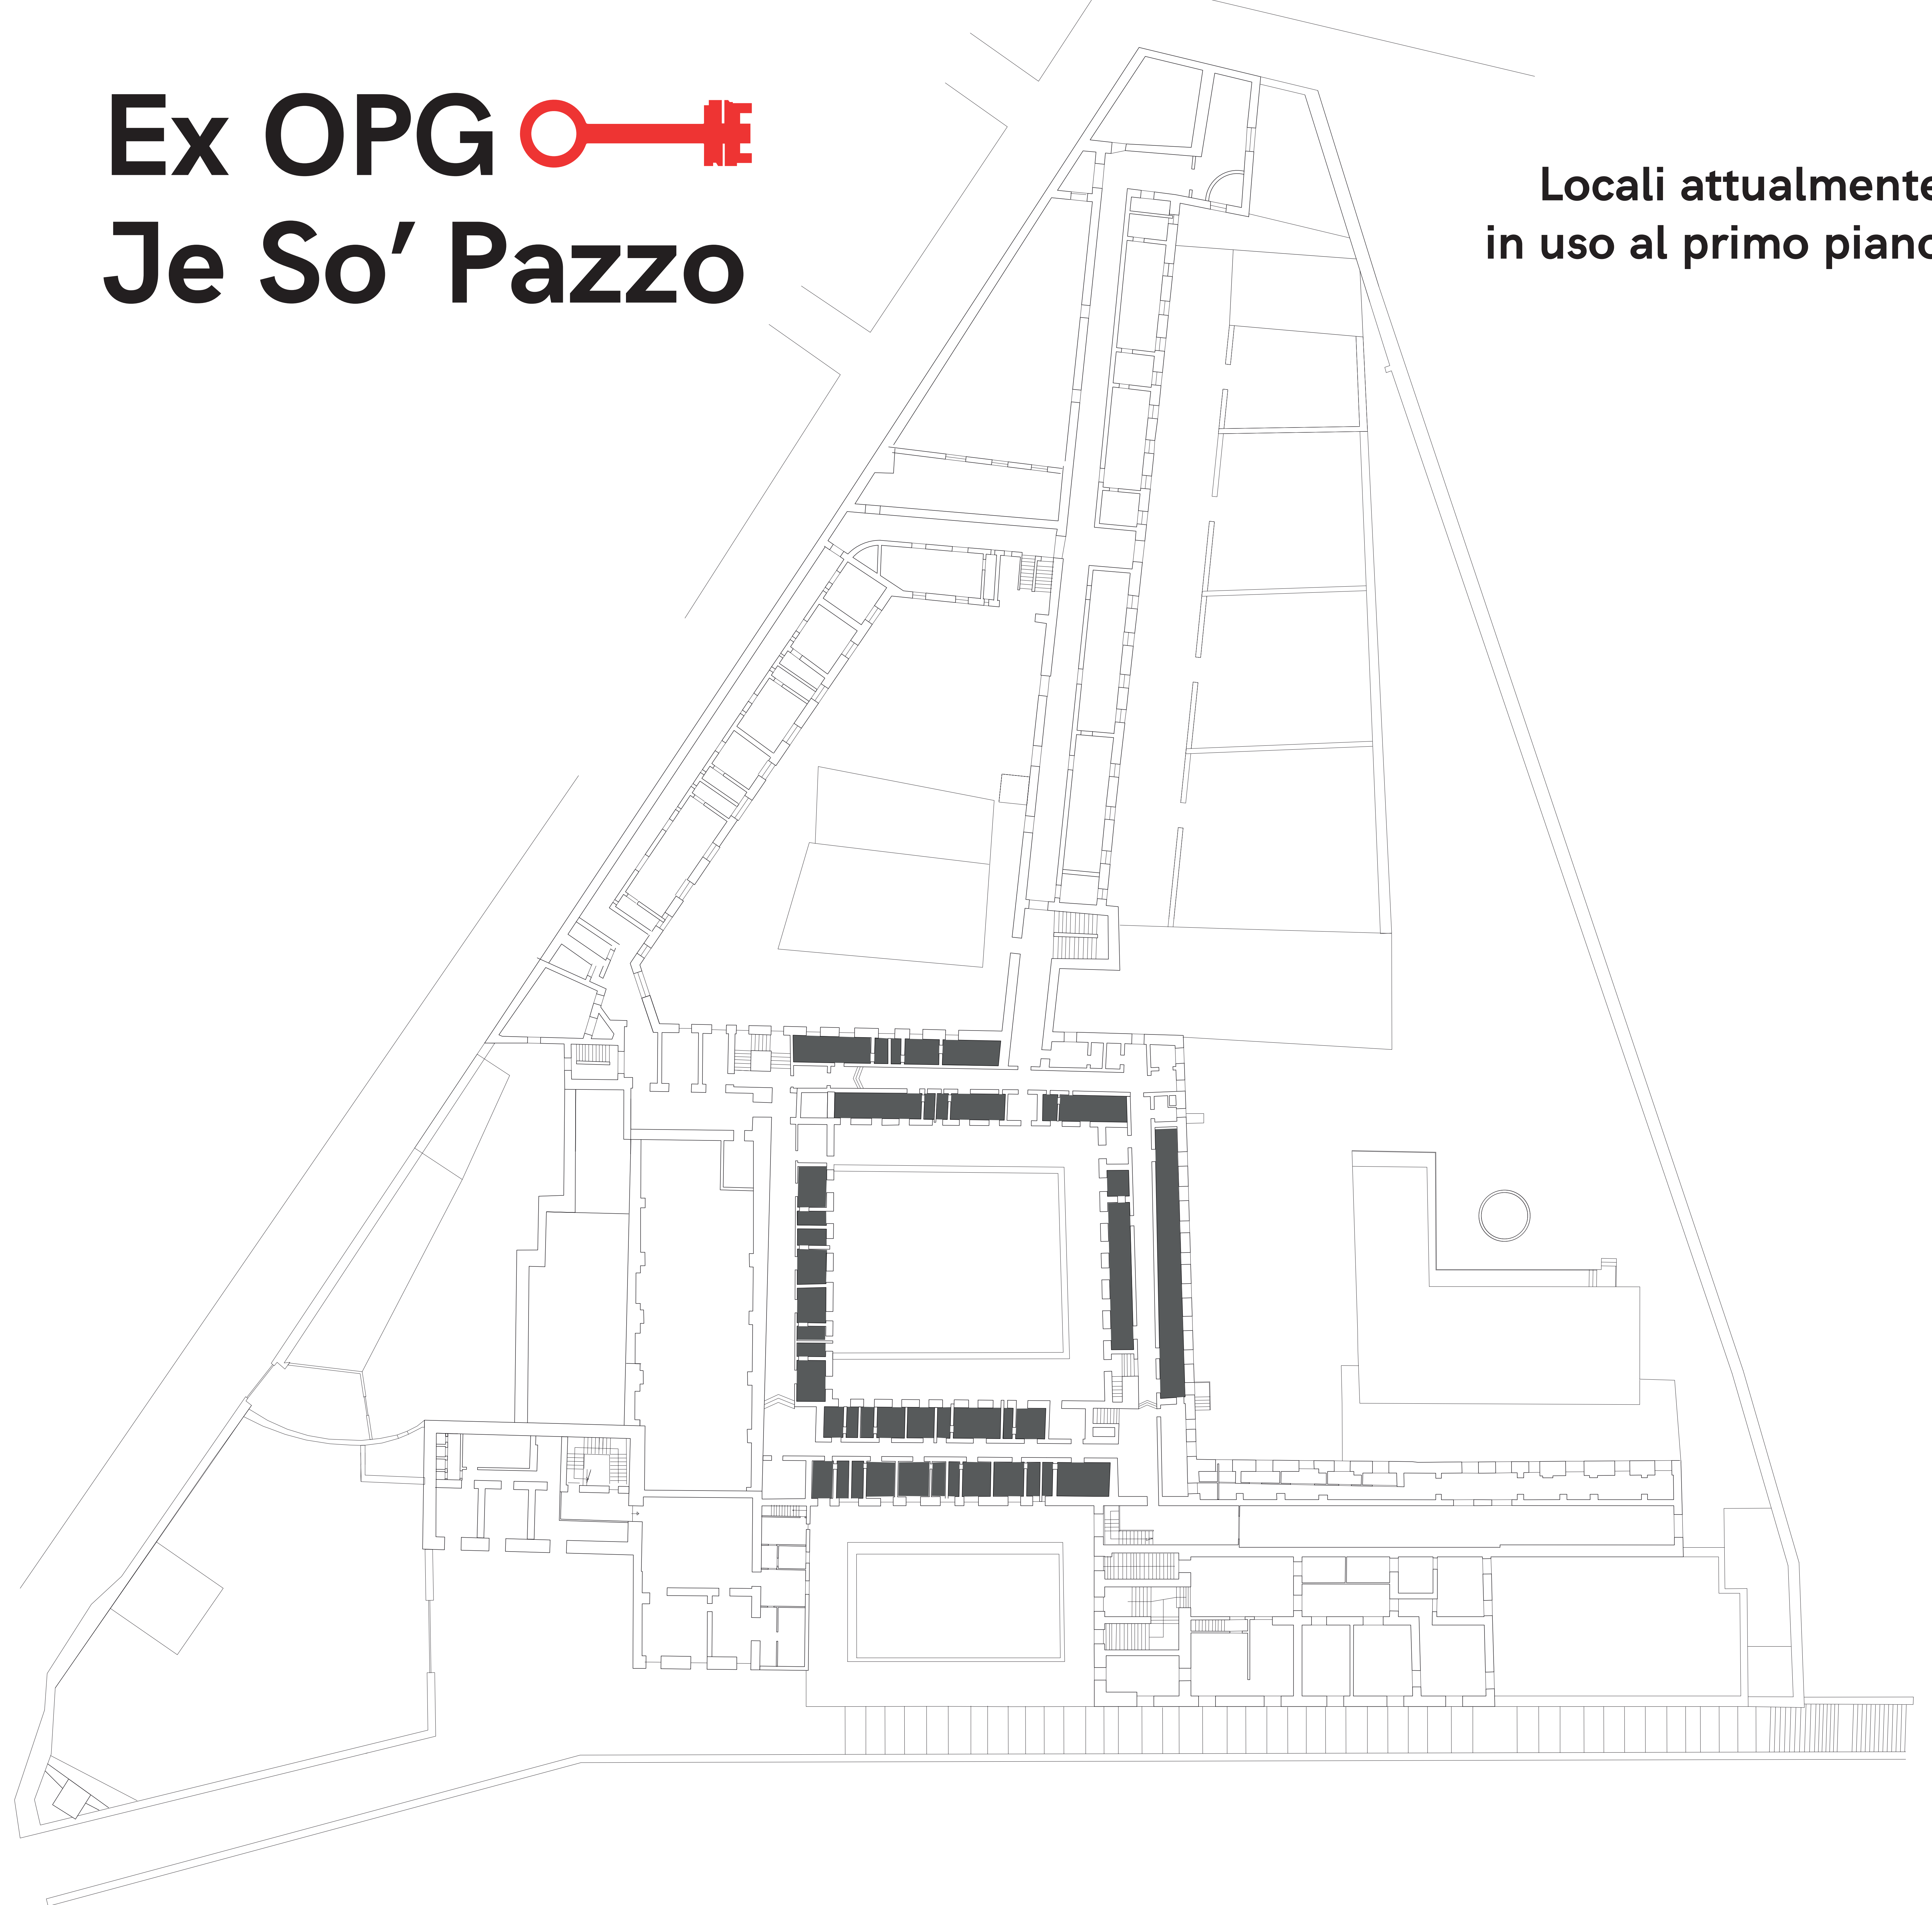

Ex OPG

Je So' Pazzo

Locali attualmente
in uso al piano terra

AMBULATORIO POPOLARE

sportello di medicina generale, sportello ecografico e ginecologico, campagne di informazione sulla prevenzione e la medicina sociale e di comunità

MOVIMENTO MIGRANTI E RIFUGIATI NAPOLI

sportello di assistenza legale, orientamento alla ricerca di casa e lavoro, dibattiti e iniziative antirazziste

SCUOLA DI ITALIANO "IBRAHIM MANNEH"

corsi di alfabetizzazione e di preparazione per il conseguimento dei titoli di studio

RETE DI SOLIDARIETÀ POPOLARE

gruppo di volontariato carcerario

ETHERA API

gruppo informale Sri Lankese

STUDENTI AUTORGANIZZATI CAMPANI

coordinamento di collettivi studenteschi nelle scuole di Napoli

CELLE | BRACCIO DI CONTENZIONE

zona ex - celle musealizzate

Ex OPG

Je So' Pazzo

Locali attualmente
in uso al primo piano

Ex OPG Je So' Pazzo

locali non in uso

Piano III

0 5 10 15 20m